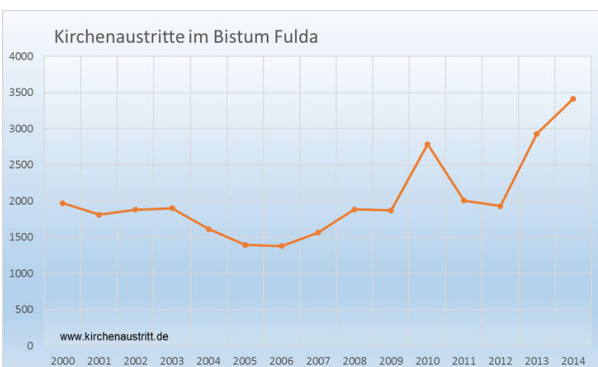

Es geht aufwärts: Kirchenaustritts-Statistik

Description

Nach dem letzten Hoch Anfang der 1990er Jahre geht es aktuell wieder steil bergauf mit den Kirchenaustritten in Deutschland, wie die Statistik mit Stand 2014 auf der Webseite kirchenaustritt.de zeigt:

Ein Blick auf die Austritte im Bistum Fulda könnte eine Erklärung für das [auffallend aggressive Auftreten](#) des Fuldaer Bischofs Algermissen erklären – wenn die Schäfchen so umfangreich die Herde verlassen, wird es irgendwann problematisch für den Schäfer: