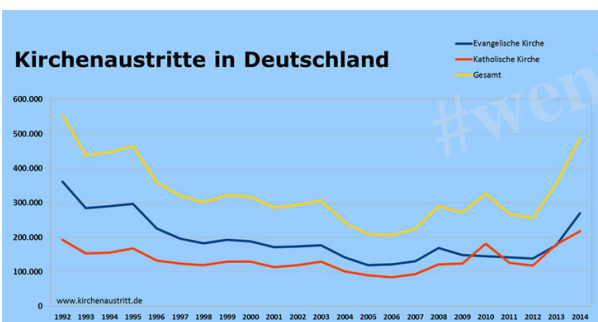

Es geht aufwärts: Kirchenaustritts-Statistik

Description

Nach dem letzten Hoch Anfang der 1990er Jahre geht es aktuell wieder steil bergauf mit den Kirchenaustritten in Deutschland, wie die Statistik mit Stand 2014 auf der Webseite kirchenaustritt.de zeigt:

Ein Blick auf die Austritte im Bistum Fulda könnte eine Erklärung für das [auffallend aggressive Auftreten](#) des Fuldaer Bischofs Algermissen erklären – wenn die Schäfchen so umfangreich die Herde verlassen, wird es irgendwann problematisch für den Schäfer: